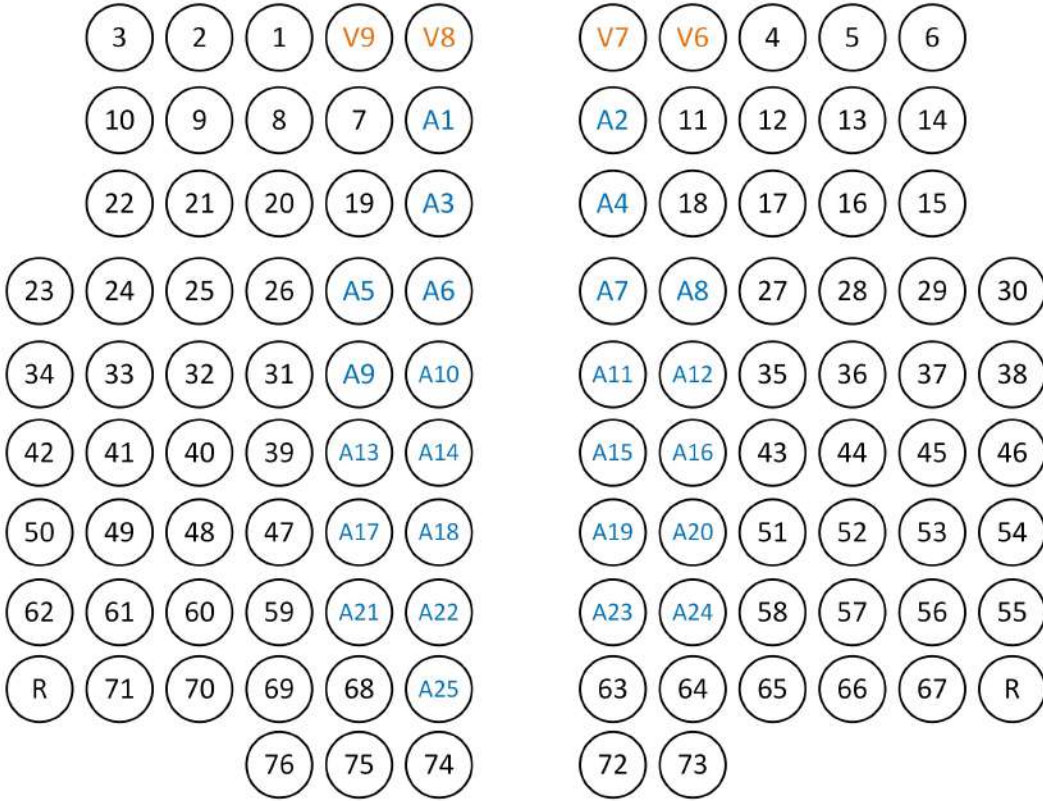

STAGE

Head
Table

V5

V1

V2

V3

27

DN
UP

29

UP
DN